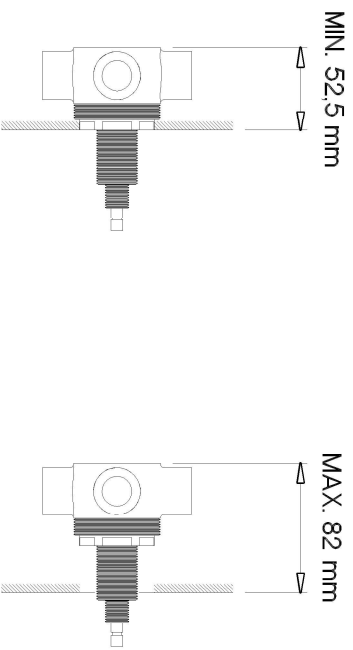

NEVE

ISTRUZIONI DI MONTAGGIO
FITTING INSTRUCTIONS

NEVE

NEVE RUBINETTERIE
VIA NOVARA 18
28024 GOZZANO (No)
ITALY

e-mail :
tecnico@neve-rubinetterie.com

visitaci / visit us
www.neve-rubinetterie.com

VOLANTE

VOXDEVINC3BZ

1

2

3

4

5